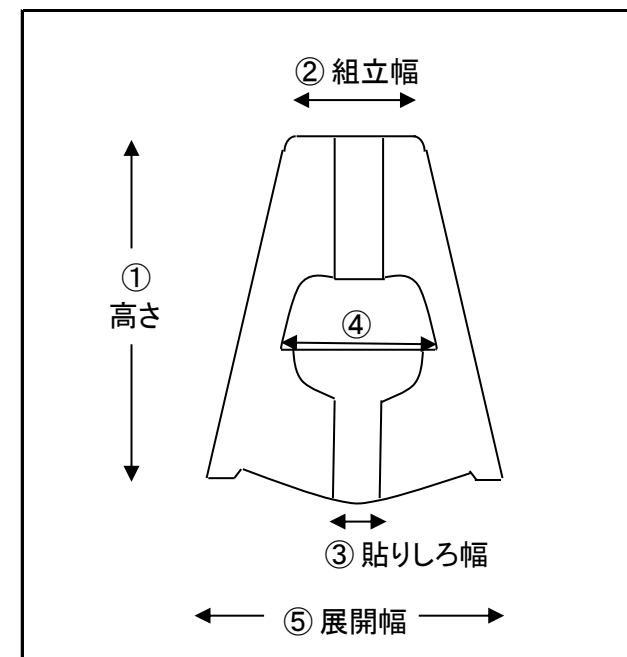

【紙脚サイズ表】

品名	① 高さ	② 組立幅	③ 貼りしろ幅	④ ストッパー	⑤ 展開幅	傾き
W脚	9cm	61mm	25mm	47mm	99mm	80度
	13cm	70mm	25mm	73mm	133mm	80度
	17cm	100mm	40mm	95mm	183mm	80度
	25cm	120mm	61mm	113mm	230mm	80度
	32cm	158mm	88mm	165mm	293mm	80度
	45cm	190mm	100mm	175mm	348mm	80度
	53cm	225mm	110mm	185mm	380mm	80度
	70cm	315mm	150mm	302mm	530mm	80度
	105cm	600mm	250mm	326mm	745mm	80度

※予告なしで仕様の変更が有る可能性が御座いますのでご注意ください。

※105cmのみストッパー部分が上下2ヶ所になります。